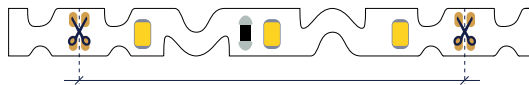

180°
Kąt świecenia
Viewing angle
Angolo luminoso
Beleuchtungswinkel

-25°C ÷ +60°C
Temperatura pracy
Operational temperature
Temperatura d'esercizio
Arbeitstemperatur

-40°C ÷ +80°C
Temperatura magazynowania
Storage temperature
Temperatura di stoccaggio
Lagertemperatur

60 LED/m

sekcja cięcia co 50 mm (3 diody)
cut section every 50 mm (3 diodes)
sezione di taglio ogni 50 mm (3 diodi)
Schnittabschnitt alle 50 mm (3 LEDs)

2 mm
wysokość
height
altezza
Höhe

6 mm
szerokość / width / larghezza / Breite