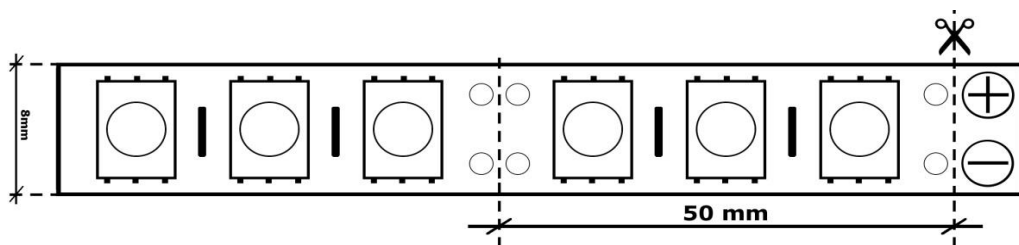

DANE TECHNICZNE:

KOD PRODUKTU	BARWA	TEMPERATURA BARWOWA ±10%	ILOŚĆ DIOD	NAPIĘCIE ZASILANIA	POBÓR MOCY	STRUMIEŃ ŚWIETLNY (lm) ±10%
TLW0033BC	Biały ciepły	2800K-3100K	60 LED/m	12V	4,8 W/m	340 lm/m
TLW0033BZ	Biały zimny	6000K-6500K	60 LED/m	12V	4,8 W/m	360 lm/m

- •Możliwość zakupu 1m oraz jego wielokrotności
- •Taśma LED Economic pakowana jest w max. 5m odcinki
- •Istnieje możliwość połączenia odcinków
- •Taśma LED Economic posiada dwustronną taśmę 3M ułatwiającą montaż

Produkt objęty jest 2-letnim okresem gwarancji

IP 20