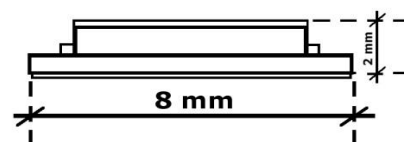

CE RoHS

GERLED.com
L i g h t i n g

GERLED Sp. z o.o.

ul. Miłkowskiego 21/6U
30-349 Kraków
NIP: 6793101821
REGON: 123142992