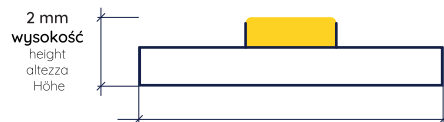

60 LED/m

sekcja cięcia co 50 mm (3 diody)
cut section every 50 mm (3 diodes)
sezione di taglio ogni 50 mm (3 diodi)
Schnittabschnitt alle 50 mm (3 LEDs)

szerokość / width / larghezza / Breite

120 LED/m

sekcja cięcia co 25 mm (3 diody)
cut section every 25 mm (3 diodes)
sezione di taglio ogni 25 mm (3 diodi)
Schnittabschnitt alle 25 mm (3 LEDs)

szerokość / width / larghezza / Breite