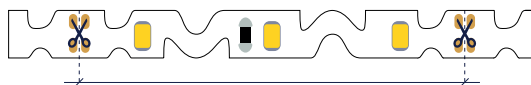

60 LED/m

sekcja cięcia co 50 mm (3 diody)
cut section every 50 mm (3 diodes)
sezione di taglio ogni 50 mm (3 diodi)
Schnittabschnitt alle 50 mm (3 LEDs)