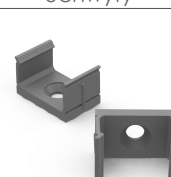

Wymiary [mm]:

Schemat montażu

Przykład montażu przy użyciu uchwyty montażowego.

Przykład montażu przy użyciu taśmy dwustronnej.

Kod produktu

* **AS** - srebrny anodowany, **LB** - czarny lakierowany, **LW** - biały lakierowany, **RW** - surowy

** **1000** - 1m, **2020** - 2,02m, **3000** - 3m

Dostępne akcesoria

Klosze professional z poliwęglanu (PC) / przepuszczalność

Klosze standard z PVC / przepuszczalność

Zaślepki

szare, czarne, białe

Uchwyty

transparentne, szare, czarne, białe

Lista akcesoriów do profilu GLS1

AL12-COV-TR-PC-XXXX*	klosz transparentny PC	AL12-GLS1-AB-EC	zaślepka czarna z otworem
AL12-COV-FR-PC-XXXX	klosz szroniony PC	AL12-GLS1-AB-EC-O	zaślepka czarna z otworem
AL12-COV-OP-PC-XXXX	klosz opal PC	AL12-GLS1-AB-EC	10 kpl czarnych zaślepek
AL12-COV-ML-PC-XXXX	klosz mleczny PC	AL12-GLS1-AB-EC-O	50 kpl czarnych zaślepek
AL12-COV-BL-PC-XXXX	klosz czarny PC	AL12-GLS-MB04-p	uchwyt transparentny
AL12-COV-TR-PVC-XXXX	klosz transparentny PVC	AL12-GLS-MB04-p-SET10	10kpl. transp. uchwytów***
AL12-COV-ML-PVC-XXXX	klosz mleczny PVC	AL12-GLS-MB04-p-SET50	50kpl. transp. uchwytów***
AL12-GLS1-AS-EC	zaślepka szara	AL12-GLS-MB04-AS	uchwyt szary
AL12-GLS1-AS-EC-O	zaślepka szara z otworem	AL12-GLS-MB04-AS-SET10	10kpl szarych uchwytów
AL12-GLS1-AS-EC-SET10	10kpl szarych zaślepek**	AL12-GLS-MB04-AS-SET50	50kpl. szarych uchwytów
AL12-GLS1-AS-EC-SET50	50kpl szarych zaślepek**	AL12-GLS-MB04-LW	uchwyt biały
AL12-GLS1-LW-EC	zaślepka biała	AL12-GLS-MB04-LW-SET10	10kpl. białych uchwytów
AL12-GLS1-LW-EC-O	zaślepka biała z otworem	AL12-GLS-MB04-LW-SET50	50kpl. białych uchwytów
AL12-GLS1-LW-EC-SET10	10kpl białych zaślepek	AL12-GLS-MB04-AB	uchwyt czarny
AL12-GLS1-LW-EC-O-SET50	50kpl białych zaślepek	AL12-GLS-MB04-AB-SET10	10kpl. czarnych uchwytów
AL12-GLS1-AB-EC	zaślepka czarna	AL12-GLS-MB04-AB-SET50	50kpl. czarnych uchwytów