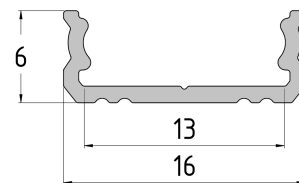

profil LED powierzchniowy **GLS1**

Najważniejsze cechy:

- niewielkie rozmiary
- doskonałe odprowadzanie ciepła
- zaprojektowany oraz wyprodukowany w UE
- łatwy montaż oraz demontaż klosza

Zastosowanie:

- podświetlenie mebli domowych oraz sklepowych
- instalacje dekoracyjno-oświetleniowa
- precyzyjne podświetlenie detali
- montaż w schodach i wnękach

Dostępne kolory

-  surowe aluminium
-  srebrny anodowany
-  biały lakierowany
-  czarny lakierowany

Dodatkowe informacje

Typ profilu	nawierzchniowy standardowy
Szerokość taśmy LED	max. 13mm
Długości standardowe	1000mm, 2020mm, 3000mm
Sposoby montażu	uchwyty, taśma dwustronna

Wymiary [mm]:

Schemat montażu

Przykład montażu przy użyciu uchwyty montażowego.

Przykład montażu przy użyciu taśmy dwustronnej.

Kod produktu

* **AS** - srebrny anodowany, **LB** - czarny lakierowany, **LW** - biały lakierowany, **RW** - surowy

* **1000** - 1m, **2020** - 2,02m, **3000** - 3m, ** 1kpl zaślepek zawiera: 1x zaślepka pełna, 1x zaślepka z otworem, *** 1kpl uchwytów zawiera: 1x uchwyt, 1x wkręt