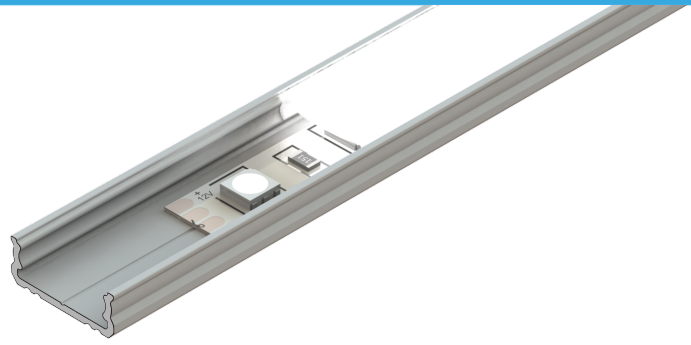

profil LED powierzchniowy **GLS1**

Najważniejsze cechy:

- niewielkie rozmiary
- doskonałe odprowadzanie ciepła
- zaprojektowany oraz wyprodukowany w UE
- łatwy montaż oraz demontaż klosza

Zastosowanie:

- podświetlenie mebli domowych oraz sklepowych
- instalacje dekoracyjno-oświetleniowa
- precyzyjne podświetlenie detali
- montaż w schodach i wnękach

Dostępne kolory

-  surowe aluminium
-  srebrny anodowany
-  biały lakierowany
-  czarny lakierowany

Dodatkowe informacje

Typ profilu	nawierzchniowy standardowy
Szerokość taśmy LED	max. 13mm
Długości standardowe	1000mm, 2020mm, 3000mm
Sposoby montażu	uchwyty, taśma dwustronna

Wymiary [mm]:

Schemat montażu

Przykład montażu przy użyciu uchwyty montażowego.

Przykład montażu przy użyciu taśmy dwustronnej.

Kod produktu

* **AS** - srebrny anodowany, **LB** - czarny lakierowany, **LW** - biały lakierowany, **RW** - surowy

** **1000** - 1m, **2020** - 2,02m, **3000** - 3m

Dostępne akcesoria

Klosze professional z poliwęglanu (PC) / przepuszczalność

Klosze standard z PVC / przepuszczalność

Zaślepki

szare, czarne, białe

Uchwyty

transparentne, szare, czarne, białe