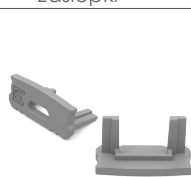

Kod produktu

* **AS** - srebrny anodowany, **LB** - czarny lakierowany, **LW** - biały lakierowany, **RW** - surowy

** **1000** - 1m, **2020** - 2,02m, **3000** - 3m

Dostępne akcesoria

Klosze professional z poliwęglanu (PC) / przepuszczalność

Klosze standard z PVC / przepuszczalność

Zaślepki

szare, czarne, białe

Uchwyty

transparentne, szare, czarne, białe

Lista akcesoriów do profilu GLS1

AL12-COV-TR-PC-XXXX*	klosz transparentny PC	AL12-GLS1-AB-EC	zaślepka czarna z otworem
AL12-COV-FR-PC-XXXX	klosz szroniony PC	AL12-GLS1-AB-EC-O	zaślepka czarna z otworem
AL12-COV-OP-PC-XXXX	klosz opal PC	AL12-GLS1-AB-EC	10 kpl czarnych zaślepek
AL12-COV-ML-PC-XXXX	klosz mleczny PC	AL12-GLS1-AB-EC-O	50 kpl czarnych zaślepek
AL12-COV-BL-PC-XXXX	klosz czarny PC	AL12-GLS-MB04-p	uchwyt transparentny
AL12-COV-TR-PVC-XXXX	klosz transparentny PVC	AL12-GLS-MB04-p-SET10	10kpl. transp. uchwytów***
AL12-COV-ML-PVC-XXXX	klosz mleczny PVC	AL12-GLS-MB04-p-SET50	50kpl. transp. uchwytów***
AL12-GLS1-AS-EC	zaślepka szara	AL12-GLS-MB04-AS	uchwyt szary
AL12-GLS1-AS-EC-O	zaślepka szara z otworem	AL12-GLS-MB04-AS-SET10	10kpl szarych uchwytów
AL12-GLS1-AS-EC-SET10	10kpl szarych zaślepek**	AL12-GLS-MB04-AS-SET50	50kpl. szarych uchwytów
AL12-GLS1-AS-EC-SET50	50kpl szarych zaślepek**	AL12-GLS-MB04-LW	uchwyt biały
AL12-GLS1-LW-EC	zaślepka biała	AL12-GLS-MB04-LW-SET10	10kpl. białych uchwytów
AL12-GLS1-LW-EC-O	zaślepka biała z otworem	AL12-GLS-MB04-LW-SET50	50kpl. białych uchwytów
AL12-GLS1-LW-EC-SET10	10kpl białych zaślepek	AL12-GLS-MB04-AB	uchwyt czarny
AL12-GLS1-LW-EC-O-SET50	50kpl białych zaślepek	AL12-GLS-MB04-AB-SET10	10kpl. czarnych uchwytów
AL12-GLS1-AB-EC	zaślepka czarna	AL12-GLS-MB04-AB-SET50	50kpl. czarnych uchwytów