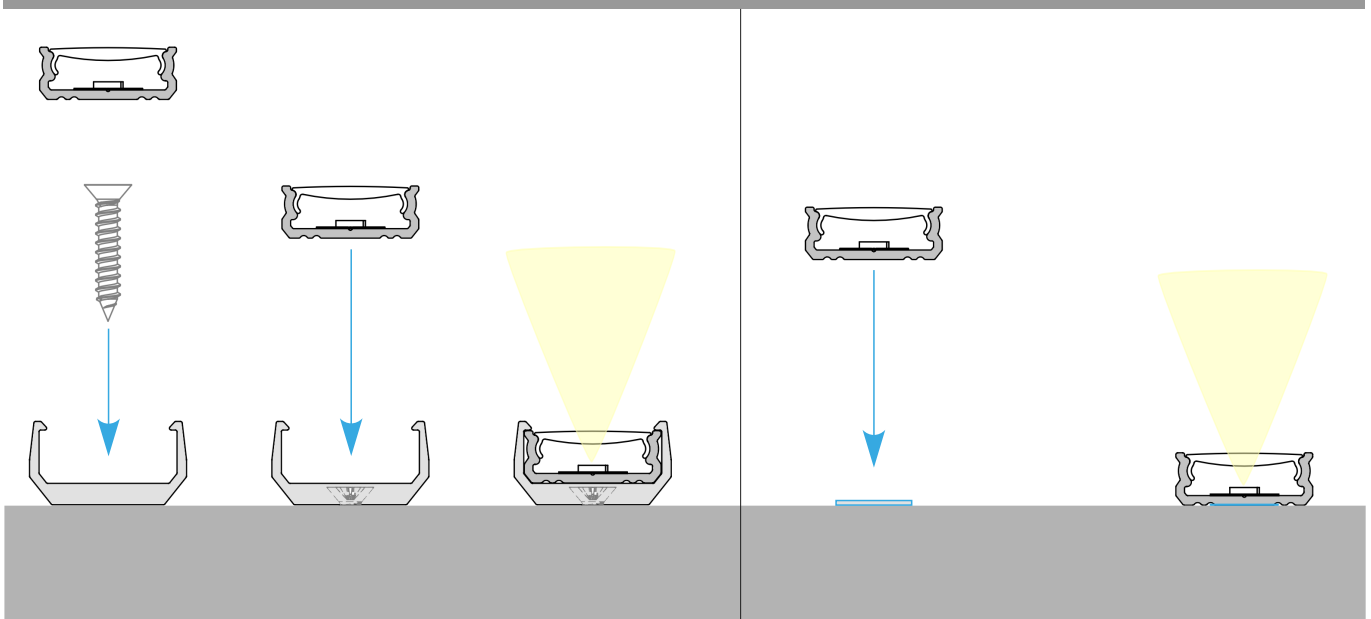

profil LED powierzchniowy **GLS1**

Najważniejsze cechy:

- niewielkie rozmiary
- doskonałe odprowadzanie ciepła
- zaprojektowany oraz wyprodukowany w UE
- łatwy montaż oraz demontaż klosza

Zastosowanie:

- podświetlenie mebli domowych oraz sklepowych
- instalacje dekoracyjno-oświetleniowa
- precyzyjne podświetlenie detali
- montaż w schodach i wnękach

Dostępne kolory

-  surowe aluminium
-  srebrny anodowany
-  biały lakierowany
-  czarny lakierowany

Dodatkowe informacje

Typ profilu	nawierzchniowy standardowy
Szerokość taśmy LED	max. 13mm
Długości standardowe	1000mm, 2020mm, 3000mm
Sposoby montażu	uchwyty, taśma dwustronna

Wymiary [mm]:

Schemat montażu

Przykład montażu przy użyciu uchwyty montażowego.

Przykład montażu przy użyciu taśmy dwustronnej.

Kod produktu

* **AS** - srebrny anodowany, **LB** - czarny lakierowany, **LW** - biały lakierowany, **RW** - surowy

** **1000** - 1m, **2020** - 2,02m, **3000** - 3m

Dostępne akcesoria

Klosze professional z poliwęglanu (PC) / przepuszczalność

Klosze standard z PVC / przepuszczalność

Zaślepki

szare, czarne, białe

Uchwyty

transparentne, szare, czarne, białe