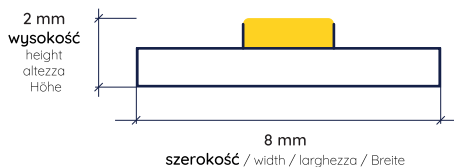

sekcja cięcia co 100 mm (6 diod)
cut section every 100 mm (6 diodes)
sezione di taglio ogni 100 mm (6 diodi)
Schnittabschnitt alle 100 mm (6 LEDs)