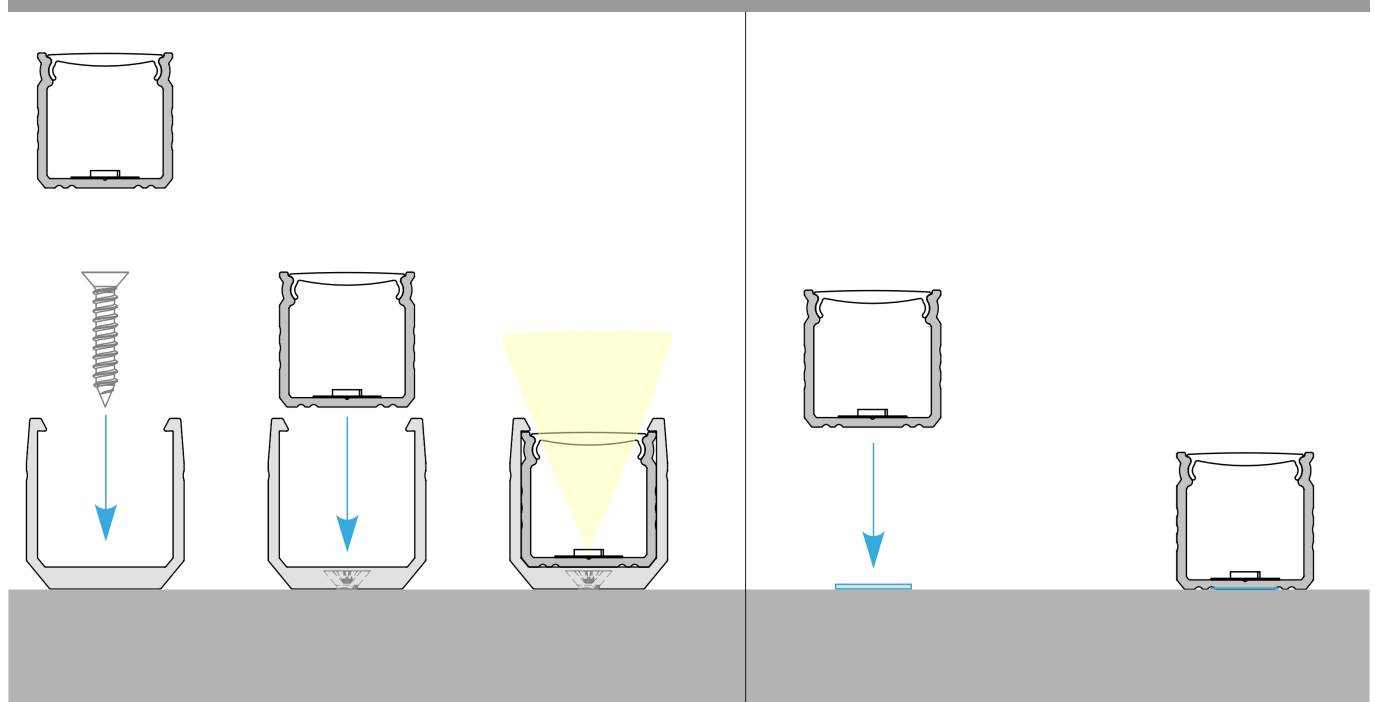

- podświetlenie mebli domowych oraz sklepowych
- instalacje dekoracyjno-oświetleniowa
- precyzyjne podświetlenie detali
- montaż w schodach i wnękach

Dostępne kolory

-  surowe aluminium
-  srebrny anodowany
-  biały lakierowany
-  czarny lakierowany

Dodatkowe informacje

Typ profilu	nawierzchniowy standardowy
Szerokość taśmy LED	max. 13mm
Długości standardowe	1000mm, 2020mm, 3000mm
Sposoby montażu	uchwyty, taśma dwustronna

Wymiary [mm]:

Schemat montażu

Przykład montażu przy użyciu uchwyty montażowego.

Przykład montażu przy użyciu taśmy dwustronnej.

Kod produktu

* **AS** - srebrny anodowany, **LB** - czarny lakierowany, **LW** - biały lakierowany, **RW** - surowy

** **1000** - 1m, **2020** - 2,02m, **3000** - 3m

Dostępne akcesoria

Klosze professional z poliwęglanu (PC) / przepuszczalność

Klosze standard z PVC / przepuszczalność

Zaślepki

szare, czarne, białe

Uchwyty

transparentne, szare, czarne, białe