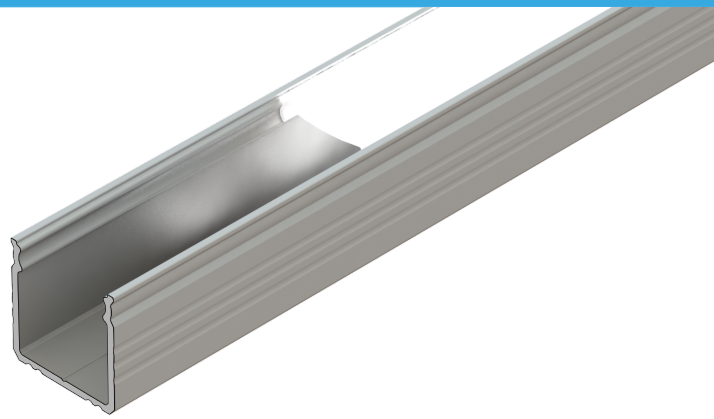

profil LED nawierzchniowy

GLS3

Najważniejsze cechy:

- doskonałe odprowadzanie ciepła
- zaprojektowany oraz wyprodukowany w UE
- łatwy montaż oraz demontaż klosza
- możliwość uzyskania "linii świetlnej"

Zastosowanie:

- podświetlenie mebli domowych oraz sklepowych
- instalacje dekoracyjno-oświetleniowa
- precyzyjne podświetlenie detali
- montaż w schodach i wnękach

Dostępne kolory

-  surowe aluminium
-  srebrny anodowany
-  biały lakierowany
-  czarny lakierowany

Dodatkowe informacje

Typ profilu	nawierzchniowy standardowy
Szerokość taśmy LED	max. 13mm
Długości standardowe	1000mm, 2020mm, 3000mm
Sposoby montażu	uchwyty, taśma dwustronna

Wymiary [mm]:

Schemat montażu

Przykład montażu przy użyciu uchwyty montażowego.

Przykład montażu przy użyciu taśmy dwustronnej.

Kod produktu

* **AS** - srebrny anodowany, **LB** - czarny lakierowany, **LW** - biały lakierowany, **RW** - surowy