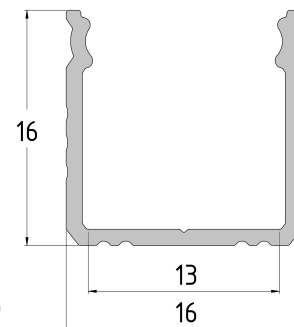

Dodatkowe informacje

Typ profilu	nawierzchniowy standardowy
Szerokość taśmy LED	max. 13mm
Długości standardowe	1000mm, 2020mm, 3000mm
Sposoby montażu	uchwyty, taśma dwustronna

Wymiary [mm]:

Schemat montażu