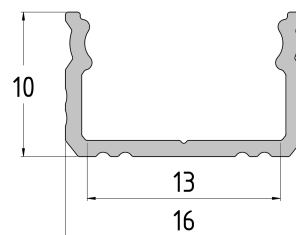

Dostępne kolory

-  surowe aluminium
-  srebrny anodowany
-  biały lakierowany
-  czarny lakierowany

Dodatkowe informacje

Typ profilu	nawierzchniowy standardowy
Szerokość taśmy LED	max. 13mm
Długości standardowe	1000mm, 2020mm, 3000mm
Sposoby montażu	uchwyty, taśma dwustronna.

Wymiary [mm]:

Schemat montażu

Przykład montażu przy użyciu uchwyty montażowego.

Przykład montażu przy użyciu taśmy dwustronnej.

Kod produktu

* **AS** - srebrny anodowany, **LB** - czarny lakierowany, **LW** - biały lakierowany, **RW** - surowy

* **1000** - 1m, **2020** - 2,02m, **3000** - 3m, ** 1kpl zaślepek zawiera: 1x zaślepka pełna, 1x zaślepka z otworem, *** 1kpl uchwytów zawiera: 1x uchwyt, 1x wkręt