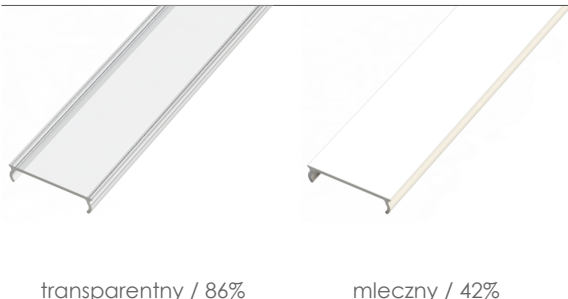

profil LED powierzchniowy **GLS2**

Najważniejsze cechy:

- doskonałe odprowadzanie ciepła
- zaprojektowany oraz wyprodukowany w UE
- łatwy montaż oraz demontaż klosza

Zastosowanie:

- podświetlenie mebli domowych oraz sklepowych
- instalacje dekoracyjno-oświetleniowa
- precyzyjne podświetlenie detali
- montaż w schodach i wnękach

Dostępne kolory

-  surowe aluminium
-  srebrny anodowany
-  biały lakierowany
-  czarny lakierowany

Dodatkowe informacje

Typ profilu	nawierzchniowy standardowy
Szerokość taśmy LED	max. 13mm
Długości standardowe	1000mm, 2020mm, 3000mm
Sposoby montażu	uchwyty, taśma dwustronna.

Wymiary [mm]:

Schemat montażu

Przykład montażu przy użyciu uchwyty montażowego.

Przykład montażu przy użyciu taśmy dwustronnej.

Kod produktu

* **AS** - srebrny anodowany, **LB** - czarny lakierowany, **LW** - biały lakierowany, **RW** - surowy

** **1000** - 1m, **2020** - 2,02m, **3000** - 3m

Dostępne akcesoria

Klosze professional z poliwęglanu (PC) / przepuszczalność

Klosze standard z PVC / przepuszczalność

Zaślepki

szare, czarne, białe

Uchwyty

transparentne, szare, czarne,
białe