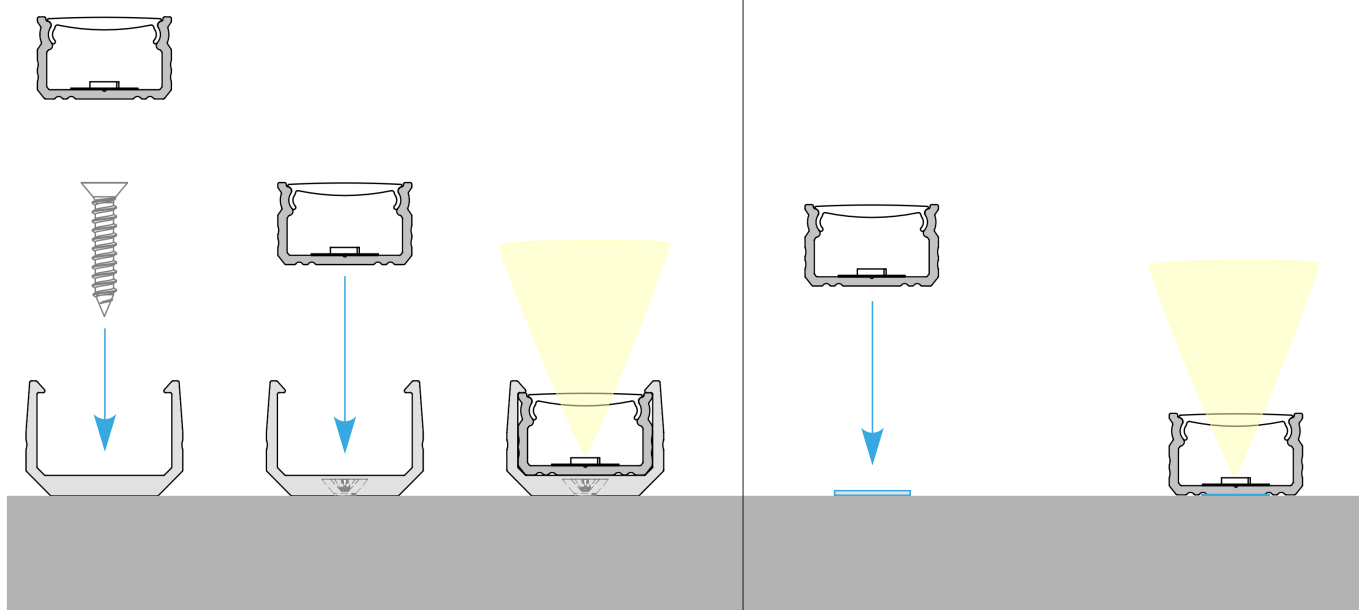

profil LED powierzchniowy **GLS2**

Najważniejsze cechy:

- doskonałe odprowadzanie ciepła
- zaprojektowany oraz wyprodukowany w UE
- łatwy montaż oraz demontaż klosza

Zastosowanie:

- podświetlenie mebli domowych oraz sklepowych
- instalacje dekoracyjno-oświetleniowa
- precyzyjne podświetlenie detali
- montaż w schodach i wnękach

Dostępne kolory

-  surowe aluminium
-  srebrny anodowany
-  biały lakierowany
-  czarny lakierowany

Dodatkowe informacje

Typ profilu	nawierzchniowy standardowy
Szerokość taśmy LED	max. 13mm
Długości standardowe	1000mm, 2020mm, 3000mm
Sposoby montażu	uchwyty, taśma dwustronna.

Wymiary [mm]:

Schemat montażu

Przykład montażu przy użyciu uchwyty montażowego.

Przykład montażu przy użyciu taśmy dwustronnej.

Kod produktu

* **AS** - srebrny anodowany, **LB** - czarny lakierowany, **LW** - biały lakierowany, **RW** - surowy

** **1000** - 1m, **2020** - 2,02m, **3000** - 3m

Dostępne akcesoria

Klosze professional z poliwęglanu (PC) / przepuszczalność

Klosze standard z PVC / przepuszczalność

Zaślepki

szare, czarne, białe

Uchwyty

transparentne, szare, czarne,
białe