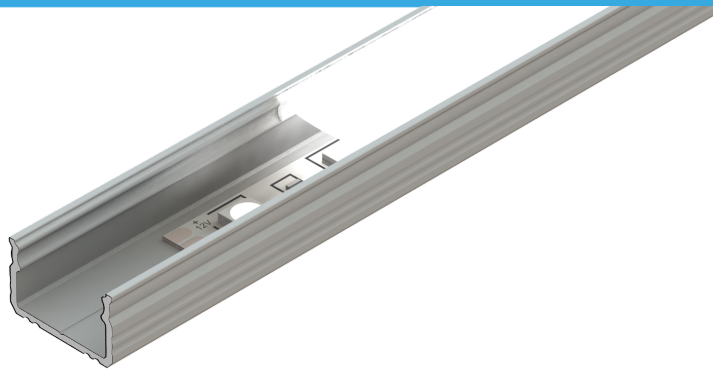

profil LED powierzchniowy **GLS2**

Najważniejsze cechy:

- doskonałe odprowadzanie ciepła
- zaprojektowany oraz wyprodukowany w UE
- łatwy montaż oraz demontaż klosza

Zastosowanie:

- podświetlenie mebli domowych oraz sklepowych
- instalacje dekoracyjno-oświetleniowa
- precyzyjne podświetlenie detali
- montaż w schodach i wnękach

Dostępne kolory

-  surowe aluminium
-  srebrny anodowany
-  biały lakierowany
-  czarny lakierowany

Dodatkowe informacje

Typ profilu	nawierzchniowy standardowy
Szerokość taśmy LED	max. 13mm
Długości standardowe	1000mm, 2020mm, 3000mm
Sposoby montażu	uchwyty, taśma dwustronna.

Wymiary [mm]:

Schemat montażu

Przykład montażu przy użyciu uchwyty montażowego.

Przykład montażu przy użyciu taśmy dwustronnej.

Kod produktu

* **AS** - srebrny anodowany, **LB** - czarny lakierowany, **LW** - biały lakierowany, **RW** - surowy

** **1000** - 1m, **2020** - 2,02m, **3000** - 3m

Dostępne akcesoria

Klosze professional z poliwęglanu (PC) / przepuszczalność

Klosze standard z PVC / przepuszczalność

Zaślepki

szare, czarne, białe

Uchwyty

transparentne, szare, czarne,
białe