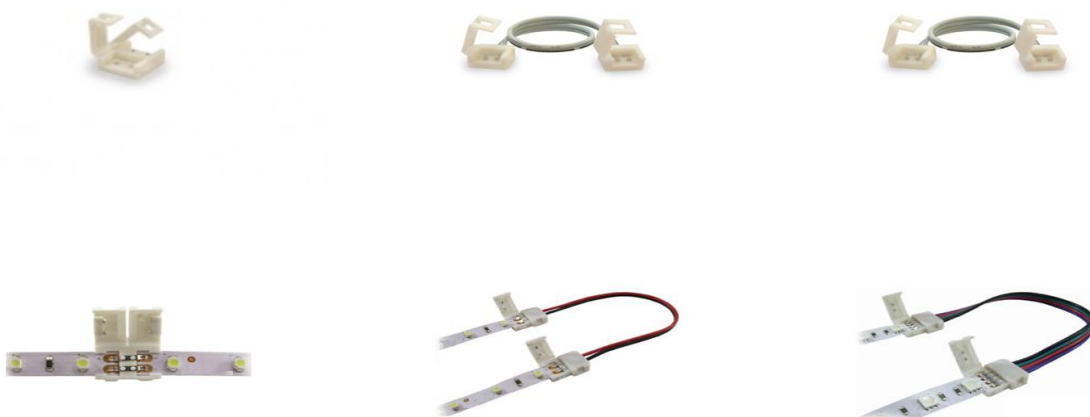

Złączki CLICK do taśm LED 8mm i 10mm

Specyfikacja techniczna

Materiał	tworzywo sztuczne
Długość przewodu	14 cm
Typ	CLICK
Pasuje do taśm LED	linia Ekonomiczna i Profesjonalna

Dodatkowe informacje

Zalety złązek:

- brak potrzeby lutowania taśm LED ze sobą
- trwałe i mocne połączenie
- możliwość szybkiego łączenia i rozłączania taśmy LED

Rodzaje złązek

- Złącze CLICK do taśmy LED 8mm 2 pin
- Złącze CLICK do taśmy LED 10mm 2 pin
- Złącze CLICK do taśmy LED 10mm 4 pin
- Złącze CLICK do taśmy LED wodoodpornej 10mm 2 pin
- Złącze CLICK do taśmy LED wodoodpornej 10mm 4 pin
- Złącze CLICK do taśmy LED 8mm 2 pin z przewodem
- Złącze CLICK do taśmy LED 10mm 2 pin z przewodem
- Złącze CLICK do taśmy LED 10mm 4 pin z przewodem
- Złącze CLICK do taśmy LED wodoodpornej 8mm 2 pin z przewodem
- Złącze CLICK do taśmy LED wodoodpornej 10mm 2 pin z przewodem
- Złącze CLICK do taśmy LED wodoodpornej 10mm 4 pin z