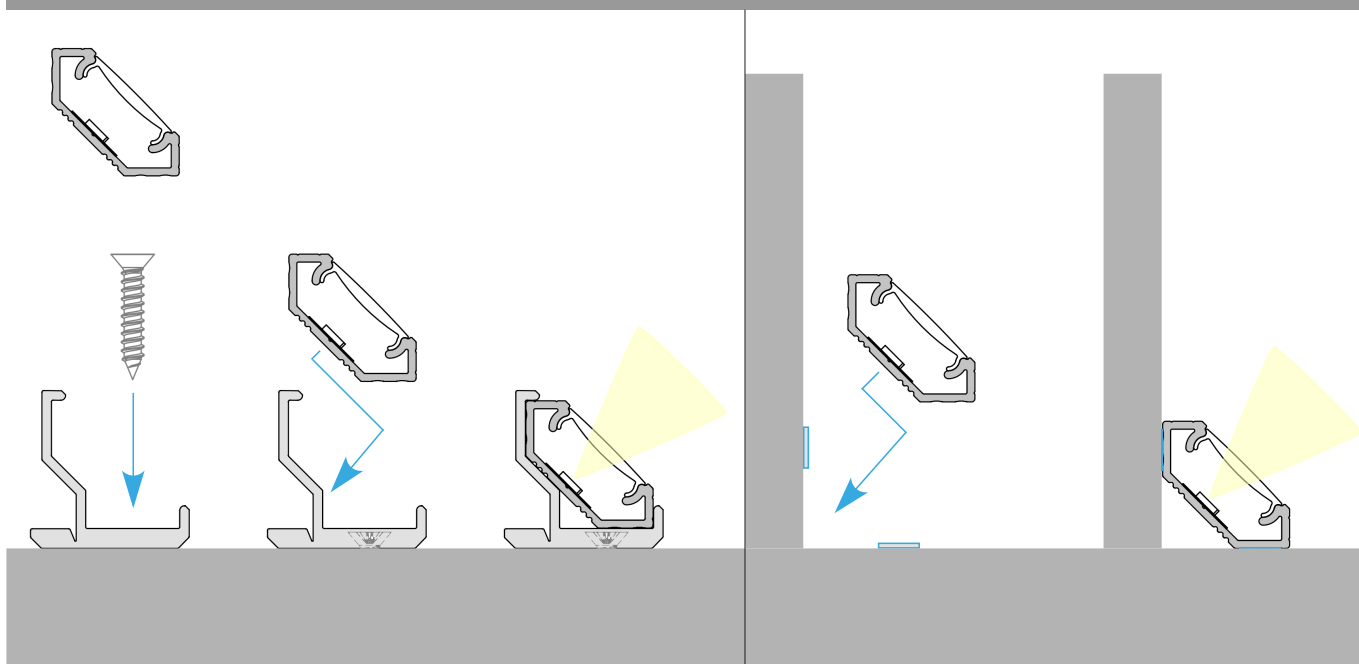

profil LED narożny **GLC1**

Najważniejsze cechy:

- ukierunkowanie światła pod kątem 45°
- doskonałe odprowadzanie ciepła
- zaprojektowany oraz wyprodukowany w UE
- łatwy montaż oraz demontaż klosza

Zastosowanie:

- podświetlenie mebli domowych oraz sklepowych
- instalacje dekoracyjno-oświetleniowa
- precyzyjne podświetlenie detali
- montaż w schodach i wnękach

-  surowe aluminium
-  srebrny anodowany
-  biały lakierowany
-  czarny lakierowany

Dodatkowe informacje

Typ profilu	narożny standardowy
Szerokość taśmy LED	max. 13mm
Długości standardowe	1000mm, 2020mm, 3000mm
Sposoby montażu	uchwyty, taśma dwustronna.

Wymiary [mm]:

Schemat montażu

Przykład montażu przy użyciu uchwyty montażowego.

Przykład montażu przy użyciu taśmy dwustronnej.

* **AS** - srebrny anodowany, **LB** - czarny lakierowany, **LW** - biały lakierowany, **RW** - surowy

** **1000** - 1m, **2020** - 2,02m, **3000** - 3m

Dostępne akcesoria