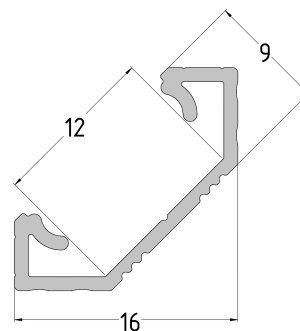

profil LED narożny **GLC1**

Najważniejsze cechy:

- ukierunkowanie światła pod kątem 45°
- doskonałe odprowadzanie ciepła
- zaprojektowany oraz wyprodukowany w UE
- łatwy montaż oraz demontaż klosza

Zastosowanie:

Dodatkowe informacje

Typ profilu	narożny standardowy
Szerokość taśmy LED	max. 13mm
Długości standardowe	1000mm, 2020mm, 3000mm
Sposoby montażu	uchwyty, taśma dwustronna.

Wymiary [mm]:

Schemat montażu

Przykład montażu przy użyciu uchwyty montażowego.

Przykład montażu przy użyciu taśmy dwustronnej.

* **AS** - srebrny anodowany, **LB** - czarny lakierowany, **LW** - biały lakierowany, **RW** - surowy

** **1000** - 1m, **2020** - 2,02m, **3000** - 3m

Dostępne akcesoria

* **1000** - 1m, **2020** - 2,02m, **3000** - 3m, ** 1kpl zaślepek zawiera: 1x zaślepka pełna, 1x zaślepka z otworem, *** 1kpl zawiera: 1x uchwyt, 1x wkręt