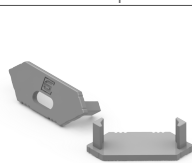

Dodatkowe informacje

Typ profilu	narożny standardowy
Szerokość taśmy LED	max. 13mm
Długości standardowe	1000mm, 2020mm, 3000mm
Sposoby montażu	uchwyty, taśma dwustronna.

Wymiary [mm]:

Schemat montażu

Przykład montażu przy użyciu uchwyty montażowego.

Przykład montażu przy użyciu taśmy dwustronnej.

* **AS** - srebrny anodowany, **LB** - czarny lakierowany, **LW** - biały lakierowany, **RW** - surowy

** **1000** - 1m, **2020** - 2,02m, **3000** - 3m

Dostępne akcesoria

Klosze do profili LED professional (PC)

Klosze do profili LED standard (PVC)

Zaślepki

Uchwyty

Lista akcesoriów do profilu GLC1

AL12-COV-TR-PC-XXXX*	klosz transparentny PC	AL12-GLC1-AB-EC	zaślepka czarna z otworem
AL12-COV-FR-PC-XXXX	klosz szroniony PC	AL12-GLC1-AB-EC-O	zaślepka czarna z otworem
AL12-COV-OP-PC-XXXX	klosz opal PC	AL12-GLC1-AB-EC-SET10	10 kpl czarnych zaślepek
AL12-COV-ML-PC-XXXX	klosz mleczny PC	AL12-GLC1-AB-EC-SET50	50 kpl czarnych zaślepek
AL12-COV-BL-PC-XXXX	klosz czarny PC	AL12-GLC-MB02-p	uchwyt transparentny
AL12-COV-TR-PVC-XXXX	klosz transparentny PVC	AL12-GLC-MB02-p-SET10	10kpl. transp. uchwytów***
AL12-COV-ML-PVC-XXXX	klosz mleczny PVC	AL12-GLC-MB02-p-SET50	50kpl. transp. uchwytów***
AL12-GLC1-AS-EC	zaślepka szara	AL12-GLC-MB02-AS	uchwyt szary
AL12-GLC1-AS-EC-O	zaślepka szara z otworem	AL12-GLC-MB02-AS-SET10	10kpl szarych uchwytów
AL12-GLC1-AS-EC-SET10	10kpl szarych zaślepek**	AL12-GLC-MB02-AS-SET50	50kpl. szarych uchwytów
AL12-GLC1-AS-EC-SET50	50kpl szarych zaślepek**	AL12-GLC-MB02-LW	uchwyt biały
AL12-GLC1-LW-EC	zaślepka biała	AL12-GLC-MB02-LW-SET10	10kpl. białych uchwytów
AL12-GLC1-LW-EC-O	zaślepka biała z otworem	AL12-GLC-MB02-LW-SET50	50kpl. białych uchwytów
AL12-GLC1-LW-EC-SET10	10kpl białych zaślepek	AL12-GLC-MB02-AB	uchwyt czarny
AL12-GLC1-LW-EC-SET50	50kpl białych zaślepek	AL12-GLC-MB02-AB-SET10	10kpl. czarnych uchwytów
AL12-GLC1-AB-EC	zaślepka czarna	AL12-GLC-MB02-AB-SET50	50kpl. czarnych uchwytów