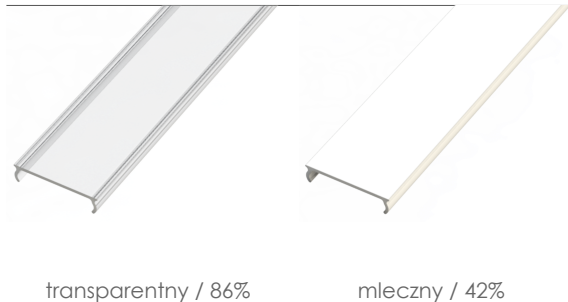

Klosze standard z PVC / przepuszczalność