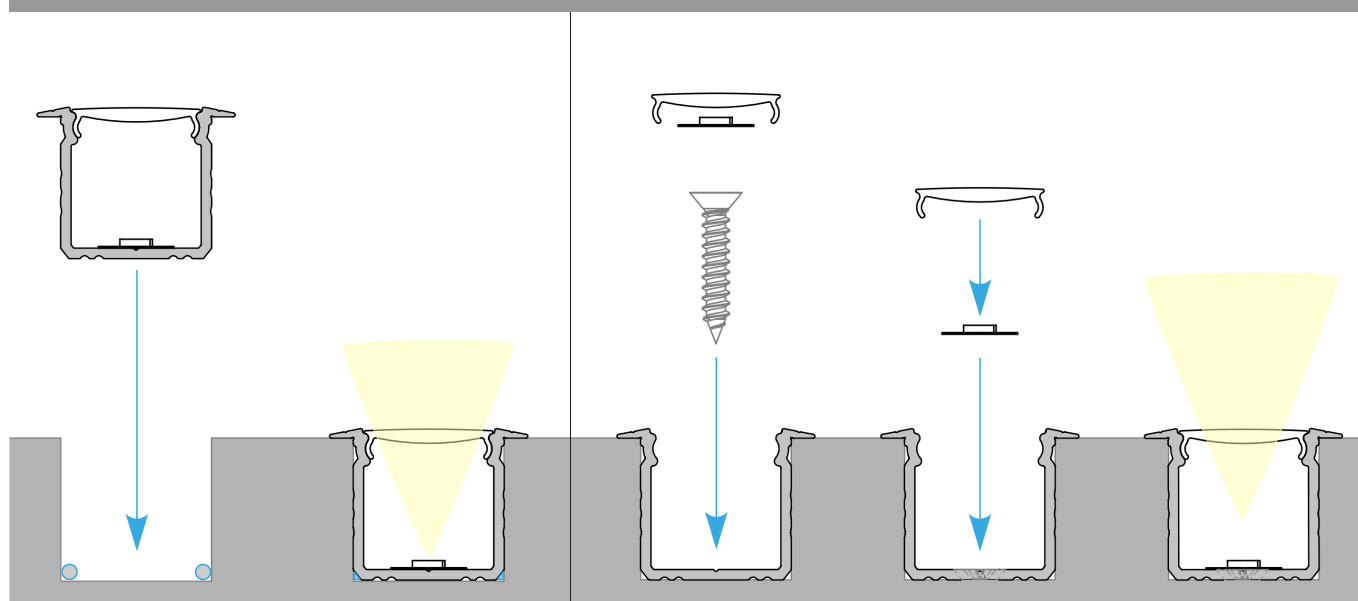

profil LED wpuszczany **GLG3**

Najważniejsze cechy:

- doskonałe odprowadzanie ciepła
- zaprojektowany oraz wyprodukowany w UE
- łatwy montaż oraz demontaż klosza
- możliwość uzyskania "linii świetlnej"

Zastosowanie:

- podświetlenie mebli domowych oraz sklepowych
- instalacje dekoracyjno-oświetleniowa
- precyzyjne podświetlenie detali
- montaż w schodach i wnękach

Dostępne kolory

-  surowe aluminium
-  srebrny anodowany
-  biały lakierowany
-  czarny lakierowany

Dodatkowe informacje

Typ profilu	wpuszczany standardowy
Szerokość taśmy LED	max. 13mm
Długości standardowe	1000mm, 2020mm, 3000mm
Sposoby montażu	klej, wkręty

Wymiary [mm]:

Schematy montażu

Przykład montażu przy użyciu kleju montażowego.

Przykład montażu przy użyciu wkrętów.