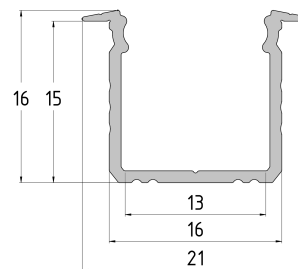

Dodatkowe informacje

Typ profilu	wpuszczany standardowy
Szerokość taśmy LED	max. 13mm
Długości standardowe	1000mm, 2020mm, 3000mm
Sposoby montażu	klej, wkręty

Wymiary [mm]:

Schematy montażu

Przykład montażu przy użyciu kleju montażowego.

\* **1000** - 1m, **2020** - 2,02m, **3000** - 3m, \*\* komplet zaślepek zawiera: 2x zaślepka z otworem,