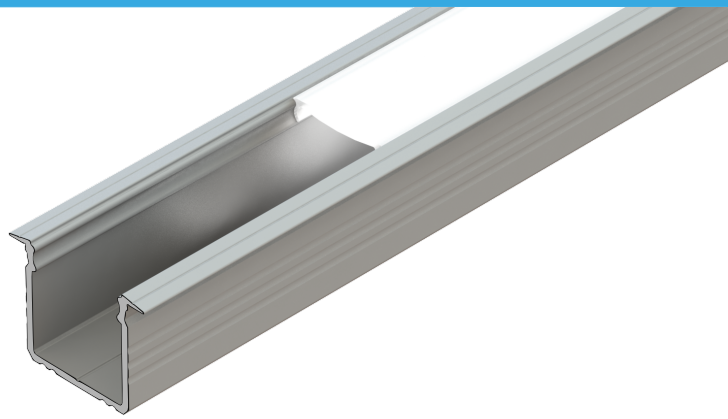

profil LED wpuszczany **GLG3**

Najważniejsze cechy:

- doskonałe odprowadzanie ciepła
- zaprojektowany oraz wyprodukowany w UE
- łatwy montaż oraz demontaż klosza
- możliwość uzyskania "linii świetlnej"

Zastosowanie:

- podświetlenie mebli domowych oraz sklepowych
- instalacje dekoracyjno-oświetleniowa
- precyzyjne podświetlenie detali
- montaż w schodach i wnękach

Dostępne kolory

-  surowe aluminium
-  srebrny anodowany
-  biały lakierowany
-  czarny lakierowany

Dodatkowe informacje

Typ profilu	wpuszczany standardowy
Szerokość taśmy LED	max. 13mm
Długości standardowe	1000mm, 2020mm, 3000mm
Sposoby montażu	klej, wkręty

Wymiary [mm]:

Schematy montażu

Przykład montażu przy użyciu kleju montażowego.

Przykład montażu przy użyciu wkrętów.