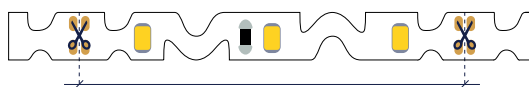

Stopień ochrony NANO

Protection class
Grado di protezione (IP)
IP-Klasse

3 lata

3 lata gwarancji

3 years warranty
3 anni di garanzia
3 Jahre Garantie

CRI >85

Współczynnik oddawania barw
Color rendering index
Indice di resa cromatica (Ra)
Farbwiedergabeindex

Zgodność z CE

CE Compliance
Conformità CE
CE-Zertifikat

min.
50 000 h

Żywotność

Life span
Vitalità
Lebensdauer

180°

Kąt świecenia

Viewing angle
Angolo luminoso
Beleuchtungswinkel

-25°C ÷ +60°C

Temperatura pracy

Operational temperature
Temperatura d'esercizio
Arbeitstemperatur

-40°C ÷ +80°C

Temperatura magazynowania

Storage temperature
Temperatura di stoccaggio
Lagertemperatur

Zgodność z RoHS

RoHS Compliance
Conformità RoHS
RoHS-Zertifikat

KOD PRODUKTU PRODUCT CODE CODICE PRODOTTO PRODUKTCODE	BARWA LIGHT COLOR COLORE FARBE	TEMPERATURA BARWOWA COLOR TEMPERATURE TEMPERATURA DI COLORE FARBTEMPERATUR	ILOŚĆ DIOD LED QUANTITY NUMERO DIODI ANZAHL DER LEDS	POBÓR MOCY POWER CONSUMPTION POTENZA NENNLEISTUNG	STRUMIEŃ ŚWIETLNY LUMINOUS FLUX FASCIO LUMINOSO LICHSTROM
05TS12GNW3028BC008	BIAŁY CIEPŁY WARM WHITE BIANCO CALDO WARMWEISS	2900K-3100K	60 LED/m	4,8 W/m	468 lm/m
05TS12GNW3028BN008	BIAŁY NEUTRALNY NEUTRAL WHITE BIANCO NATURALE NEUTRALWEISS	3900K-4300K	60 LED/m	4,8 W/m	475 lm/m
05TS12GNW3028BZ008	BIAŁY ZIMNY COOL WHITE BIANCO FREDDO KALTWEISS	6000K-6500K	60 LED/m	4,8 W/m	450 lm/m

60 LED/m

sekcja cięcia co 50 mm (3 diody)